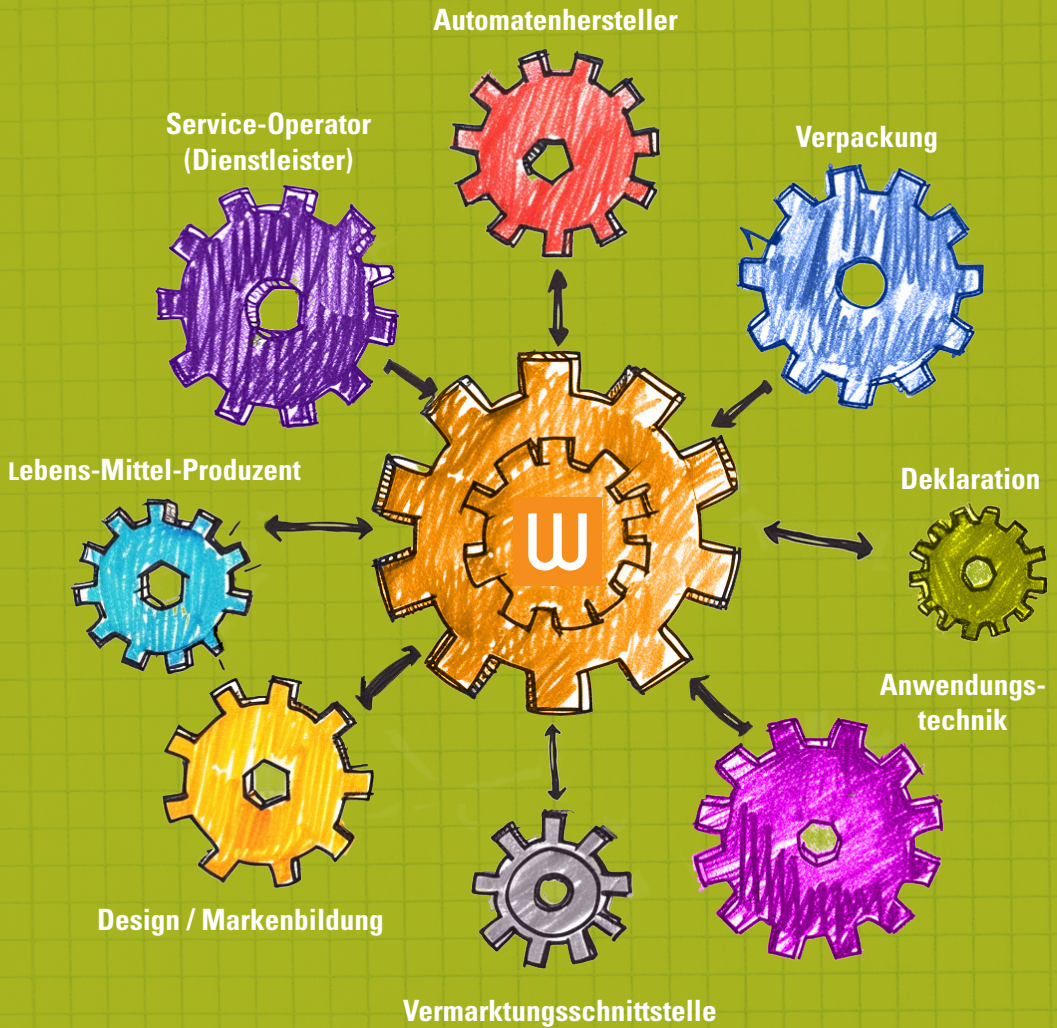

WEBER

VERPACKUNGEN.IDEEN.BEIDES.

TO GO KONZEPTE NEU GEDACHT

Betriebsverpflegung

Trommelautomat

Spiralautomat

24/7 Smartstore

Grab & Go

Unser Know-how schafft die Schnittstelle zu Ihrem Ziel!

Tauchen Sie ein in die neue Verkaufsmöglichkeit für Sie!

IHRE CHANCEN:

- 24h Außer-Haus-Verkauf möglich
- Bessere Auslastung der Küche
- Nur 7 % statt 19 % Steuern MwSt.
- Verkauf überall möglich
- Betriebsverpflegung ohne Kantine
- Lösung für regionale Versorgungslücken
- Keine zusätzlichen Personalkosten

Sie bekommen bei uns:

- Über 3.000 Artikel sowie materialunabhängige Verpackungslösung
- Know-how zu Deklaration, Haltbarkeit, Rezepte, Anwendungstechnik
- Vermarktungsideen
- Eine Schnittstelle, die Sie mit renommierten Automatenherstellern, Service-Operatoren und Direktanwendern verbindet